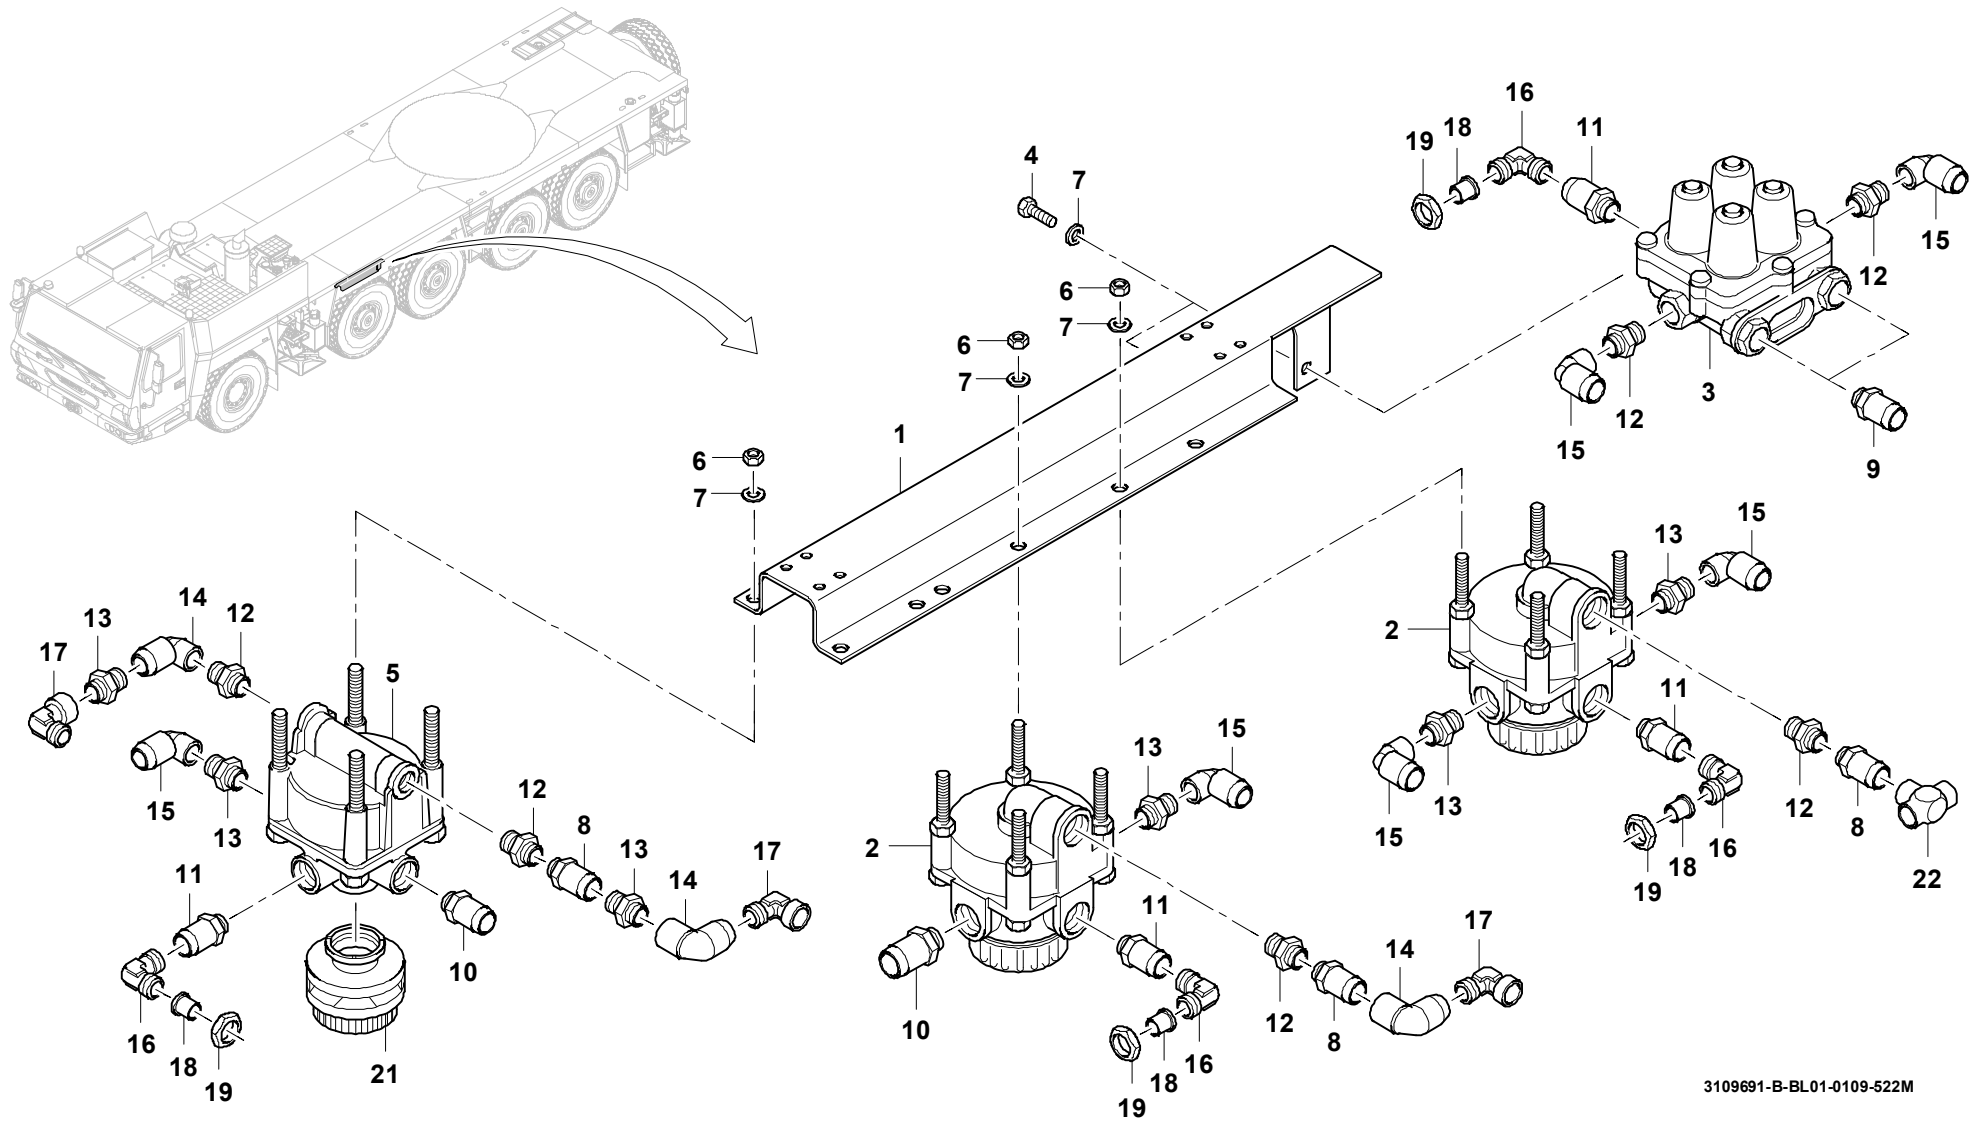

GROVE
VENTILTRAEGER 2 VORMONTAGE
VALVE CARRIER 2

 BILDTADEL
 PICTORIAL DISPLAY

GMK 5220
BE 505
G 751

01.09

3109691-ETL B

1/1

3109691-B-BL01-0109-522M